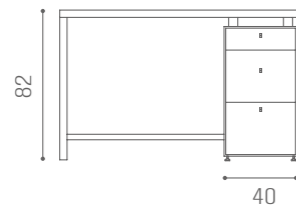

EXTRACTOR FAN
30W

EXTRACTOR FAN
60W